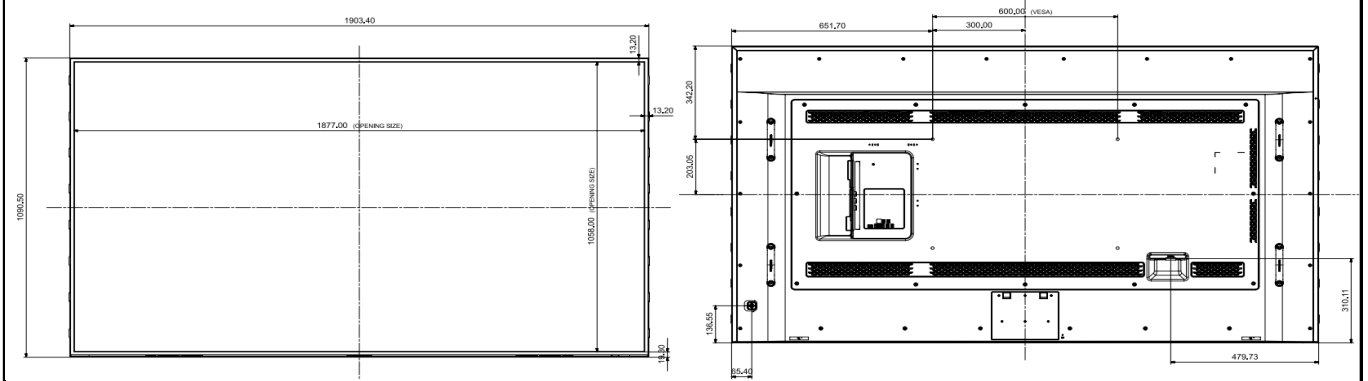

QM85D

AFFICHAGE DYNAMIQUE

ACCESSOIRES INCLUS

CONNECTIQUES

PLANS TECHNIQUES

VISUELS ACCESOIRES

THE NEW BUSINESS EXPERIENCE