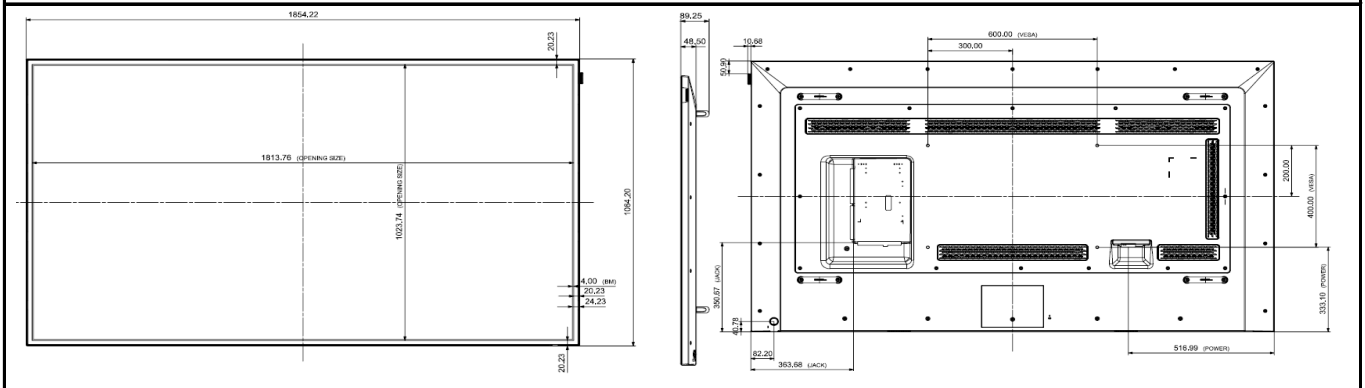

DM82D

AFFICHAGE DYNAMIQUE

ACCESSOIRES INCLUS

CONNECTIQUES

PLANS TECHNIQUES

VISUELS ACCESOIRES

THE NEW BUSINESS EXPERIENCE