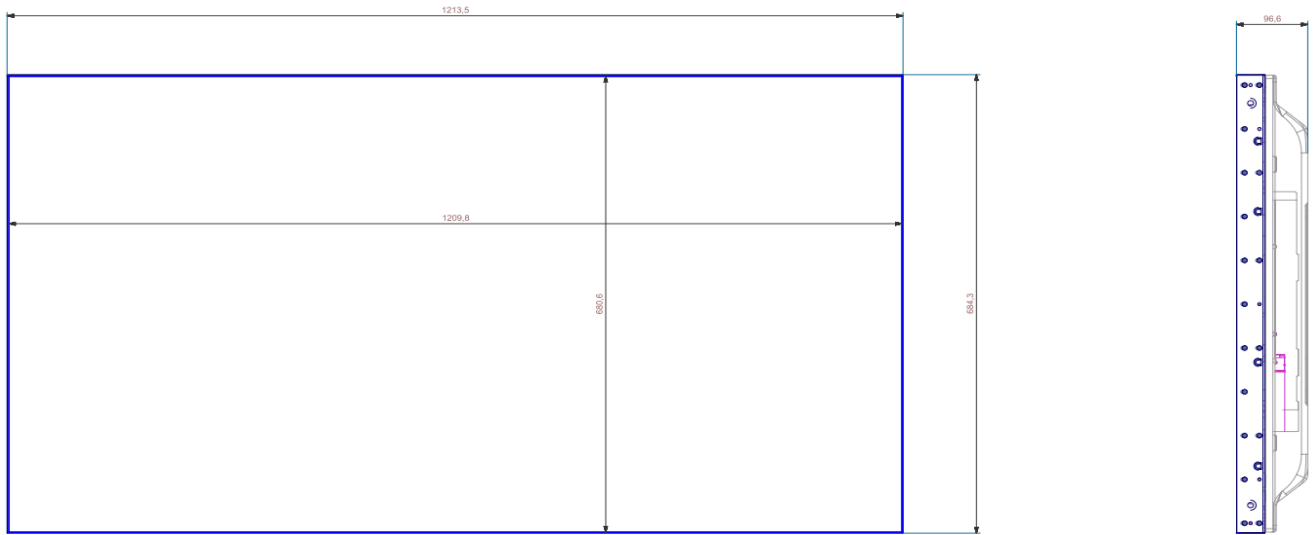

Consommation

Mode normal	136 W/h
Mode veille	Moins de 0,5W

Spécifications techniques

VESA	600x400
Dimensions Emb. / nettes (LxHxP)	1355x809x320mm / 1213,5x684,3x96,6mm
Bords	2,3mm (Haut, Gauche) 1,2mm (Bas, Droite)
Poids net	21,5 Kg
Poids brut	29 Kg
Température de fonctionnement	0°C ~ 40°C
Humidité ambiante supportée	10~80%

RÉFÉRENCE

Référence	LH55UDEBLBB/EN
Code EAN	8806086742078
Garantie	3 ans (voir conditions)

THE NEW BUSINESS EXPERIENCE

UD55E-B

DRAWINGS

Mur d'images - 24h/7j

THE NEW BUSINESS EXPERIENCE

Les spécifications peuvent être soumises à modification.