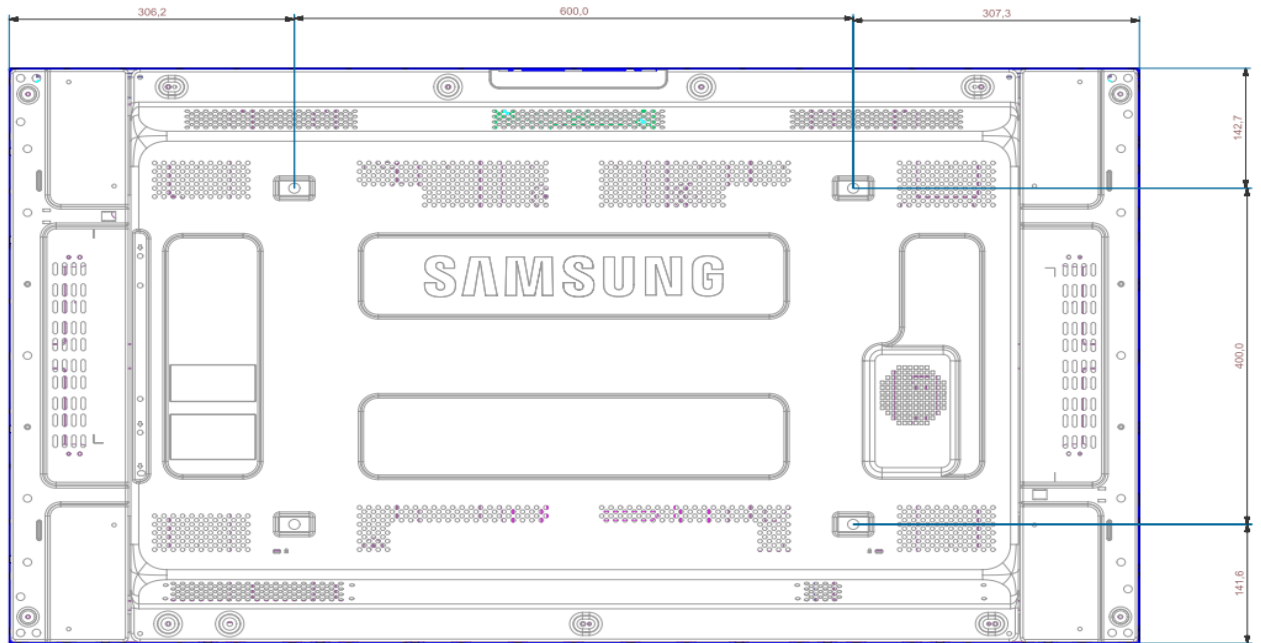

UD55E-B

Mur d'images - 24h/7j

CARACTÉRISTIQUES

Dalle	
Diagonale	55" / 140 cm
Type	D-LED DID
Luminosité	500 cd/m ²
Résolution	1920 x 1080 (16:9)
Taux de contraste	4 000 : 1
Angle de vision (H / V)	178°/178°
Surface d'affichage active	1209,6x680,4 mm
Fréquence de synchronisation (H/V)	30 ~ 81kHz / 48 ~ 75Hz
Temps de réponse	8ms

Consommation

Mode normal	136 W/h
Mode veille	Moins de 0,5W

Spécifications techniques

VESA	600x400
Dimensions Emb. / nettes (LxHxP)	1355x809x320mm / 1213,5x684,3x96,6mm
Bords	2,3mm (Haut, Gauche) 1,2mm (Bas, Droite)
Poids net	21,5 Kg
Poids brut	29 Kg
Température de fonctionnement	0°C ~ 40°C
Humidité ambiante supportée	10~80%

RÉFÉRENCE

Référence	LH55UDEBLBB/EN
Code EAN	8806086742078
Garantie	3 ans (voir conditions)

THE NEW BUSINESS EXPERIENCE

UD55E-B

DRAWINGS

Mur d'images - 24h/7j

THE NEW BUSINESS EXPERIENCE

Les spécifications peuvent être soumises à modification.