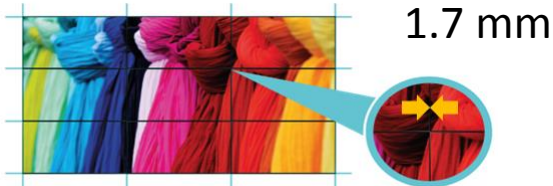

## Série UH(F)-E

- Bord à bord 1.7 mm
- Traitement anti-reflet 25%
- Luminosité 700 cd/m<sup>2</sup>
- Taille 55"

Un mur d'images aux bords ultra-fins

Bord à bord ultrafin

Traitement antireflet 25%

Calibration en sortie d'usine : un produit prêt à connecter.

Chaînage UHD en Display Port (5x5)

Une uniformité et une lisibilité optimale pour votre mur d'images.

Usage ultra-intensif 24/7 et haute luminosité