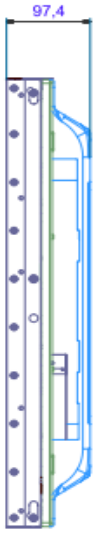

UD46E-B

DRAWINGS

Mur d'images - 24h/7j