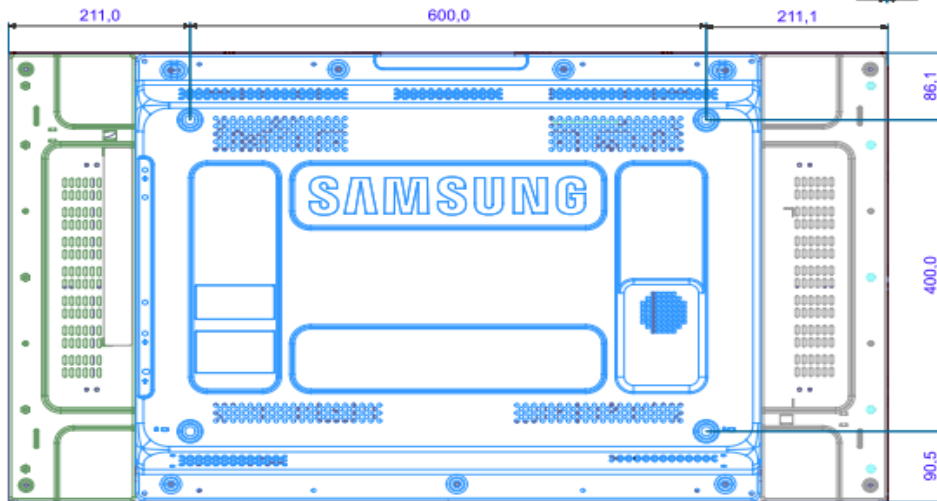

RÉFÉRENCE

Référence	LH46UDEBLBB/EN
Code EAN	8806086742061
Garantie	3 ans (voir conditions)

THE NEW BUSINESS EXPERIENCE

SAMSUNG

UD46E-B

DRAWINGS

Mur d'images - 24h/7j

THE NEW BUSINESS EXPERIENCE