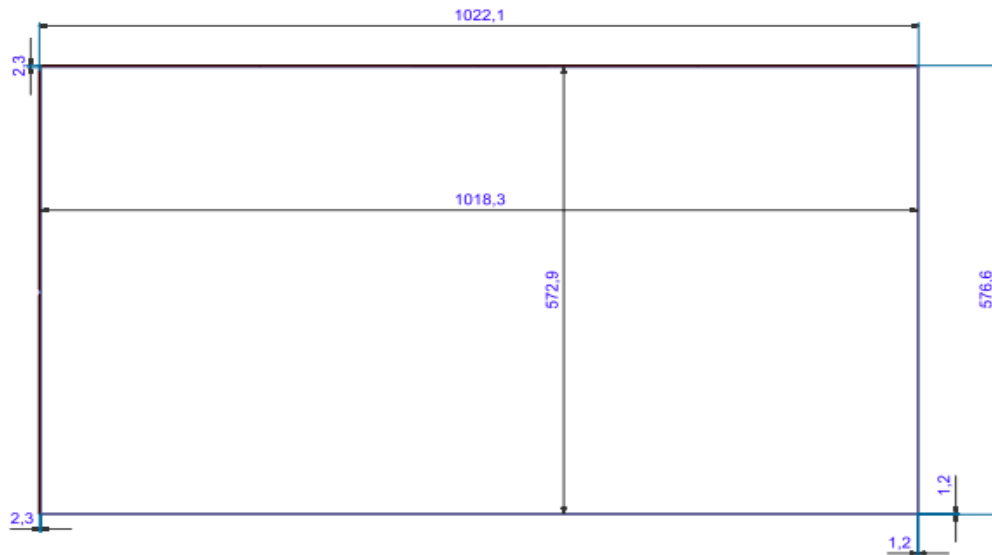

UD46E-B

Mur d'images - 24h/7j

CARACTÉRISTIQUES

Dalle	
Diagonale	46" / 117cm
Type	D-LED DID
Luminosité	500 cd/m ²
Résolution	1920 x 1080 (16:9)
Taux de contraste	3 500 : 1
Angle de vision (H / V)	178°/178°
Surface d'affichage active	1018,08 x 572,67 mm
Fréquence de synchronisation (H/V)	30 ~ 81kHz / 48 ~ 75HZ
Temps de réponse	8ms

Consommation

Mode normal	87 W
Mode veille	Moins de 0,5W

Spécifications techniques

VESA	600x400
Dimensions Emb. / nettes (LxHxP)	1160x715x280mm / 1022,1x576,6x97,4mm
Bords	2,3mm (Haut, Gauche) 1,2mm (Bas, Droite)
Poids net	18Kg
Poids brut	22,4Kg
Température de fonctionnement	0°C ~ 40°C
Humidité ambiante supportée	10~80%

RÉFÉRENCE

Référence	LH46UDEBLBB/EN
Code EAN	8806086742061
Garantie	3 ans (voir conditions)

THE NEW BUSINESS EXPERIENCE

SAMSUNG

UD46E-B

DRAWINGS

Mur d'images - 24h/7j

THE NEW BUSINESS EXPERIENCE