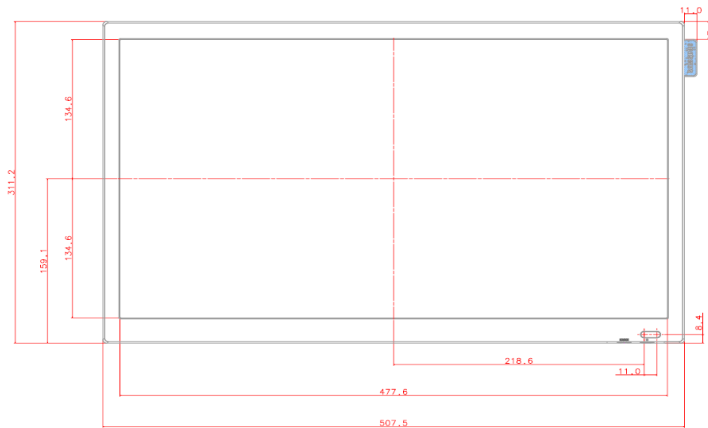

DB22D-P

AFFICHAGE DYNAMIQUE

ACCESSOIRES INCLUS

CONNECTIQUES

PLANS TECHNIQUES

THE NEW BUSINESS EXPERIENCE